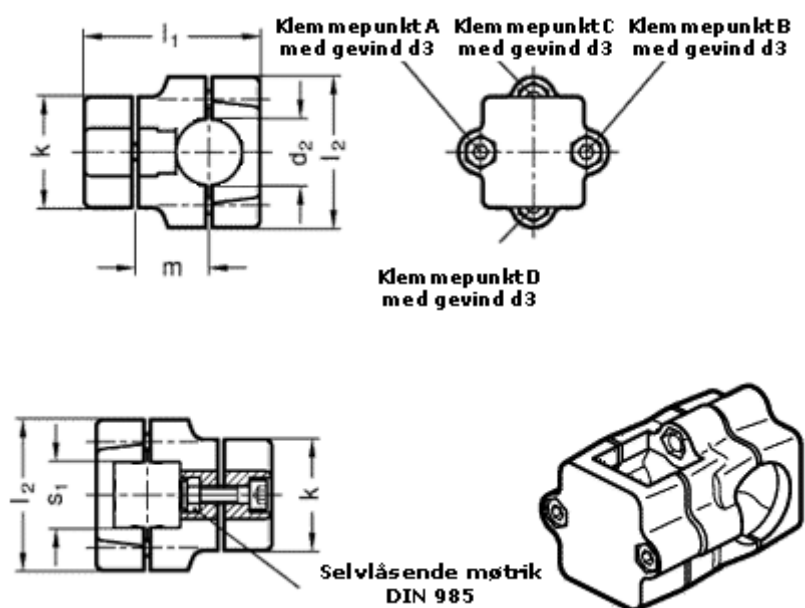

Varenummer: 20134V20B20502SW
Beskrivelse: E+G Kryds forbinder
GN134-V20-B20-50-2-SW

Mål

d2	= 20
d3	= M 8
k	= 50
l1	= 79.5
l2	= 68
m	= 33.5
s1	= 20

Vippehåndtag = GN 911-M 8-35 skal bestilles separat